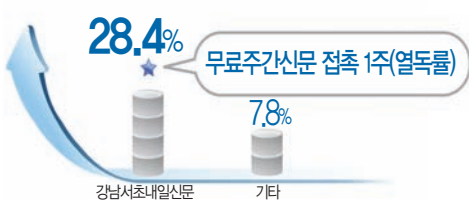

강남서초 내일신문을 활용한 마케팅이 좋다!

12년간 (2013년 8월 현재 617호발행) 검증된 지역대표 주간신문

12년간 한 호도 쉬지 않고 600여주간 지역중심의 교육, 생활, 건강, 문화, 부동산, 외식 등 다양한 지역소식 전달. 특히, 30대 40대 강남서초 주민들에게 신뢰와 사랑을 받아온 지역대표 주간신문

지역밀착형 배포시스템 구축

12년간 아파트 배포를 전문화 해 온 내일신문의 검증된 지역밀착형 배포망을 통해 30대~40대 주부들에게 집중적으로 전달 될 수 있는 방식으로 높은 광고효율성 검증

지역맞춤형 온라인 마케팅 서비스

네이버블로그
 • 교육 - blog.naver.com/naeilbear
 • 생활건강 - blog.naver.com/naeilhunter
 일일 2천명, 주간평균 1만명, 월평균 5만명 방문

내일신문 홈페이지 (www.naeil.com)
 강남서초내일신문 게재 기사 및 컬럼 → 내일닷컴 업로드 → 네이버 뉴스 검색 노출

지역내의 30대 40대 주부열독률 1위

지역주부 시각에 맞는 교육과 지역 콘텐츠 강화로 지역 최고의 주부 열독률 확보

- 지역매체 열독률조사 (미디어리서치 전문 한국리서치조사)
- 아파트 거주 주부 대상 [총 응답자(N) = 500명] 단위 : %
- 2010. 06. 14부터 07.07까지 조사한 데이터

인쇄 및 디자인 / 아파트 배포 대행 서비스

전단지, 리플릿, 소식지, 자료집, 잡지 등 인쇄 및 디자인 서비스