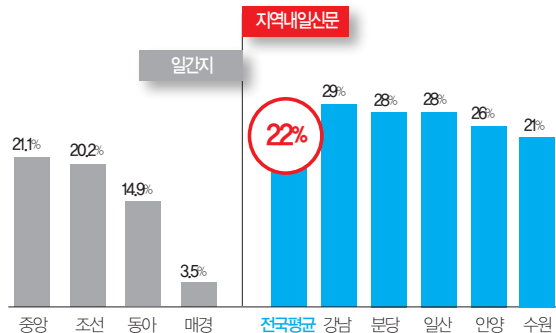

## 20년간 쉬지 않고 발행해온 신뢰할 수 있는 지역대표 주간신문 (2014년 현재 1037호발행)

지난 20년 1,023주간(2014년 4월 현재) 쉬지 않고  
정직하게 매주 발행해온 지역대표 주간신문입니다.

## 지역내 30대 40대 주부열독률 1위 신문

지역 주부들의 눈높이에 맞는 지역밀착형 교육, 생활, 문화, 지역소식, 외식, 부동산 등의 콘텐츠 발굴로 주부들이 만들고 주부들에게 읽히는 인기있는 신문입니다.

• 지역매체 열독률조사 (미디어리서치 전문 한국리서치조사)  
• 아파트 거주 주부 대상 [ 총 응답자(N)=5,225명 ] 단위 : %