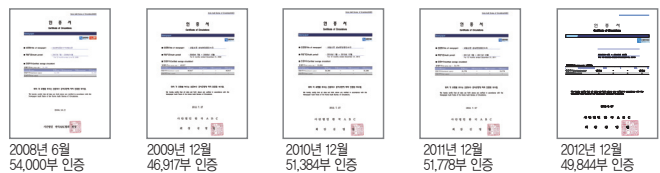

6년 연속 지역최대 ABC발행부수 인증

2008년부터 6년간 ABC발행부수인증을 통해 지역최대 발행부수 인증을 받아 발행부수의 투명성을 확보했습니다. (2013년 발행부수 인증중)